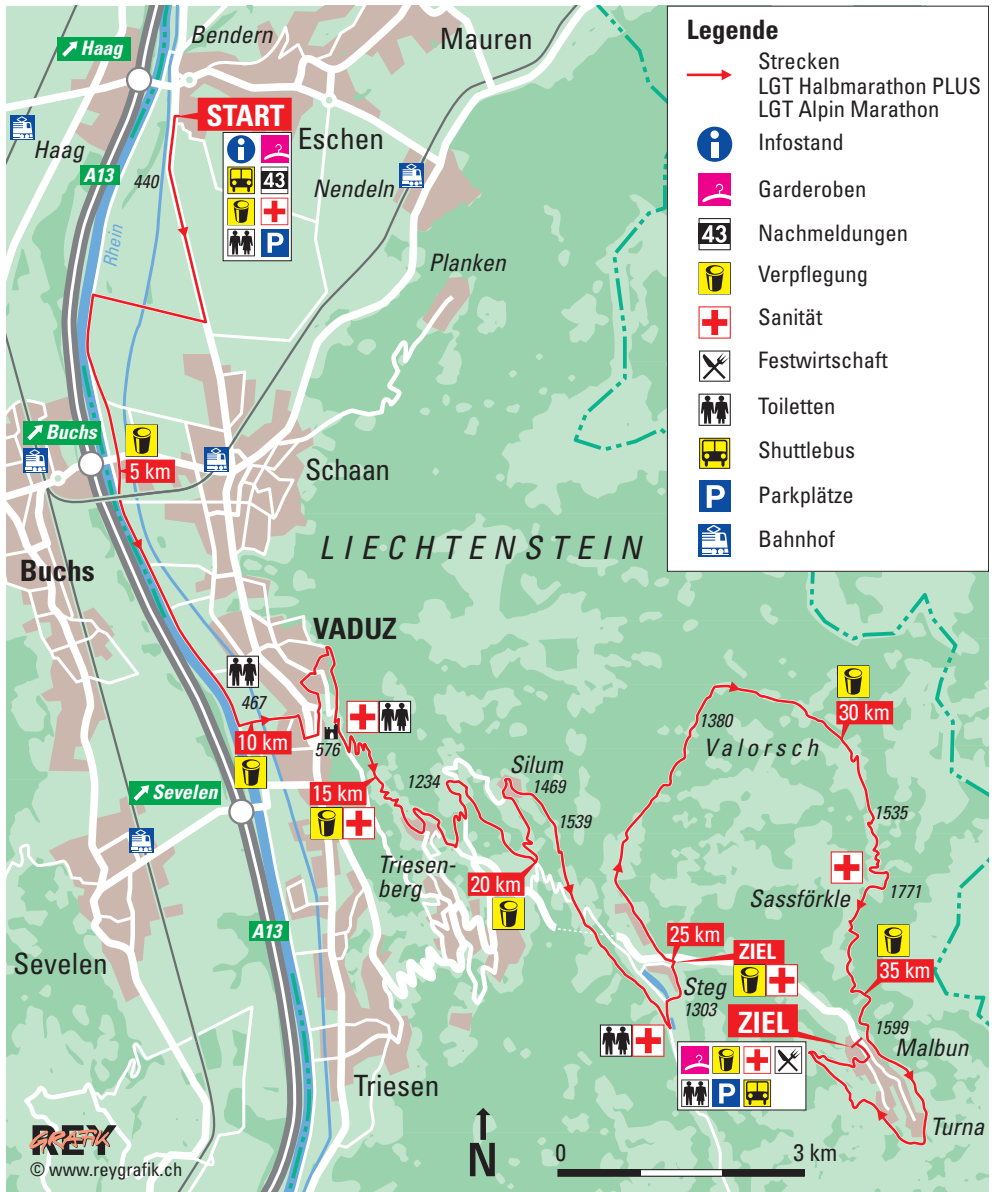

Streckenplan

Streckenprofil LGT Alpin Marathon